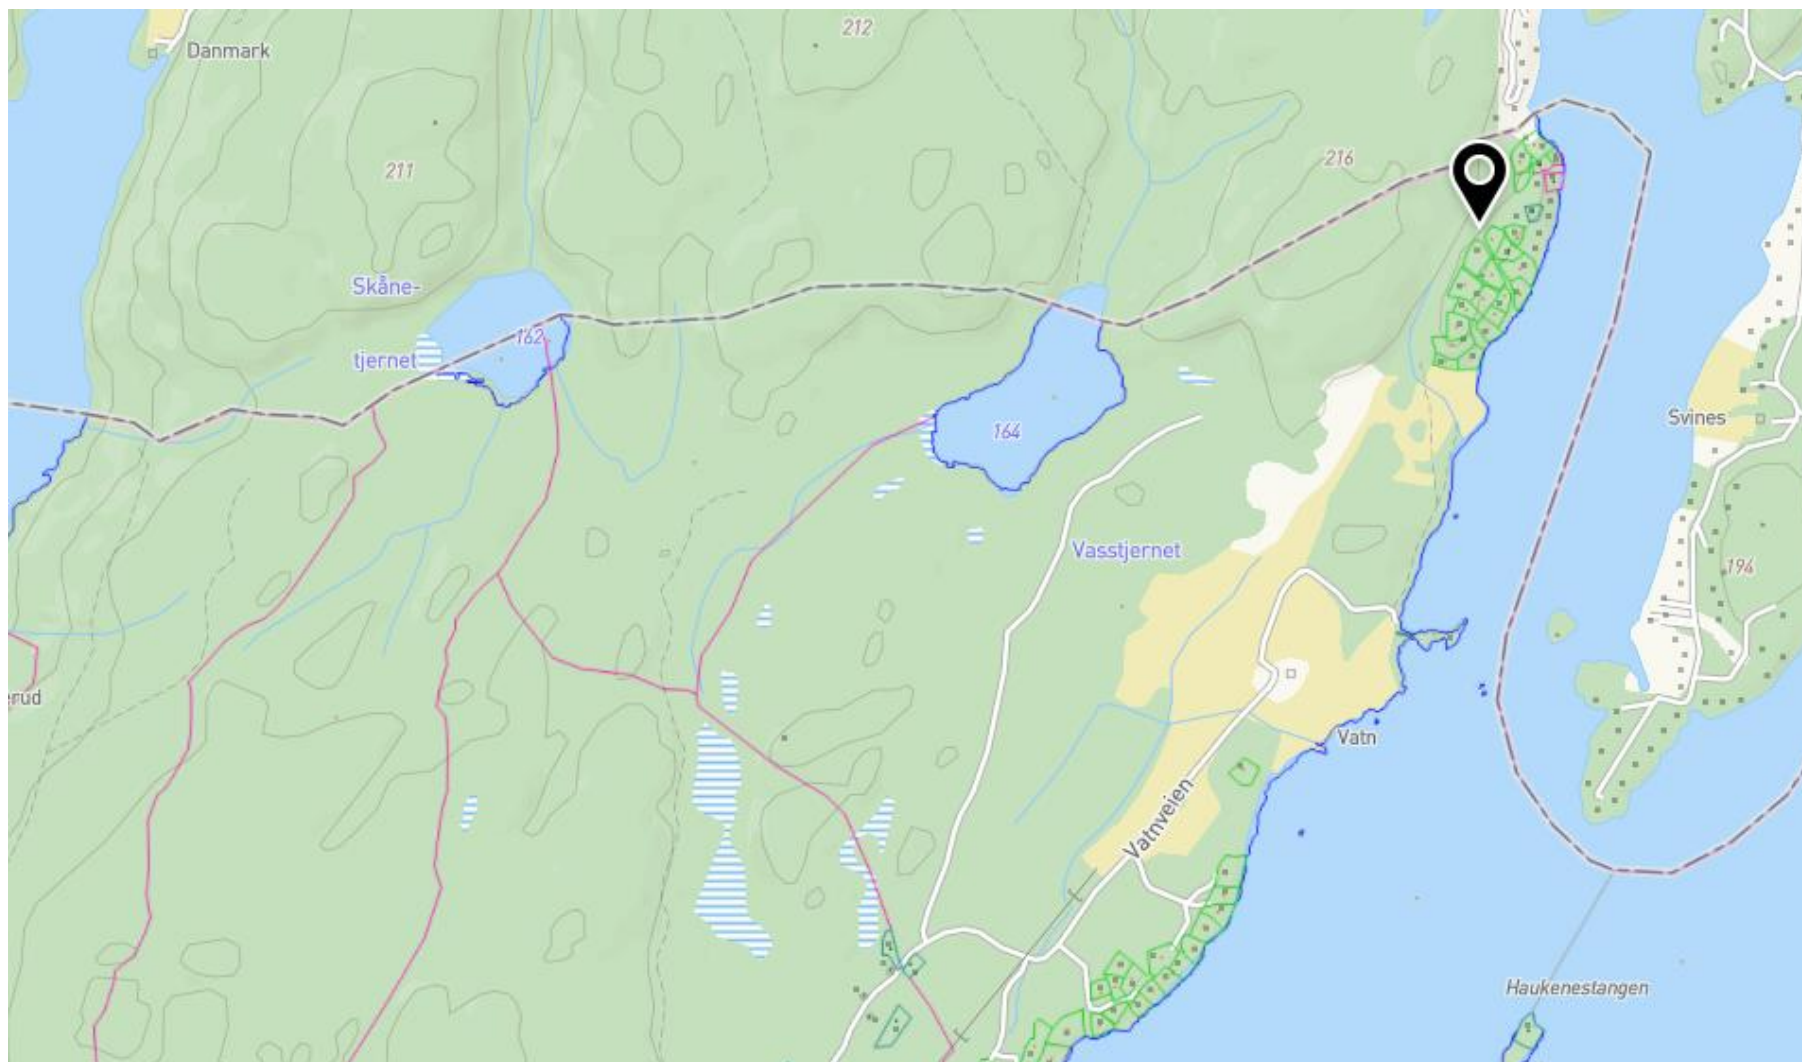

Kart og Koordinater:

Stedsnavn	y	x	Antall	Container størrelse	Tidligere kommune	Sone farge	L_nr.
Folkvang	6622730	628947	2	35 m ³	Trøgstad	Blå	1
Tosebygda	6614098	625726	1	35 m ³	Trøgstad	Blå	2
Tyrihjelltangen	6616225	638902	1	10 m ³	Trøgstad	Blå	3
Lundebyvannet	6603447	640425	1	35 m ³	Eidsberg	Blå	4
Lunde	6598509	638474	1	10 m ³	Eidsberg	Blå	5
Dynjan	6599972	636103	1	10 m ³	Eidsberg	Blå	6
Slora	6600691	638896	1	10 m ³	Eidsberg	Blå	7
Ringvollsentret	6603650	604209	1	10 m ³	Hobøl	Blå	8
Tomter	6614759	612895	1	10 m ³	Hobøl	Blå	9
Fossumskogen Hyttegrend	6609644	618924	1	10 m ³	Spydeberg	Rød	10
Holmsåsen	6613664	621245	1	10 m ³	Spydeberg	Rød	11
Svarverud hyttegrend	6618029	624458	1	10 m ³	Spydeberg	Rød	12
Hallerud	6618799	617469	1	10 m ³	Spydeberg	Rød	13
Hallerud	6618314	616854	1	10 m ³	Spydeberg	Rød	14
Nordre Vatn	6620013	618145	1	10 m ³	Spydeberg	Rød	15
Hallerudhøgda	6617805	616271	1	10 m ³	Spydeberg	Rød	15B
Amundrud	6616494	616557	1	35 m ³	Spydeberg	Rød	16
Amundrud	6615732	616444	1	35 m ³	Spydeberg	Rød	17
Hemnestangen	6618504	619187	1	35 m ³	Spydeberg	Rød	18
Hemnestangen	6617585	619286	1	35 m ³	Spydeberg	Rød	19
Vøientangen	6616790	619850	1	35 m ³	Spydeberg	Rød	20
Vøientangen	6616776	619864	1	35 m ³	Spydeberg	Rød	21
Lysefjell	6618228	620414	1	10 m ³	Spydeberg	Rød	22
Kula	6616864	618433	1	10 m ³	Spydeberg	Rød	23
Kula	6617219	618531	1	10 m ³	Spydeberg	Rød	24
Kula	6617607	618685	1	10 m ³	Spydeberg	Rød	25
Torudåsen	6615044	615715	1	22 m ³	Spydeberg	Rød	26
Frantsvoll	6615105	618284	1	10 m ³	Spydeberg	Rød	27

Ny plassering Nordre Vatn, oppstilling innerst på Vatnveien:

Frantsvoll:

Folkvang:

Tosebygda:

Tyrihjelltangen:

Lundebyvannet:

Lunde:

Slora:

Dynjan:

Ringvoll:

Tomter: