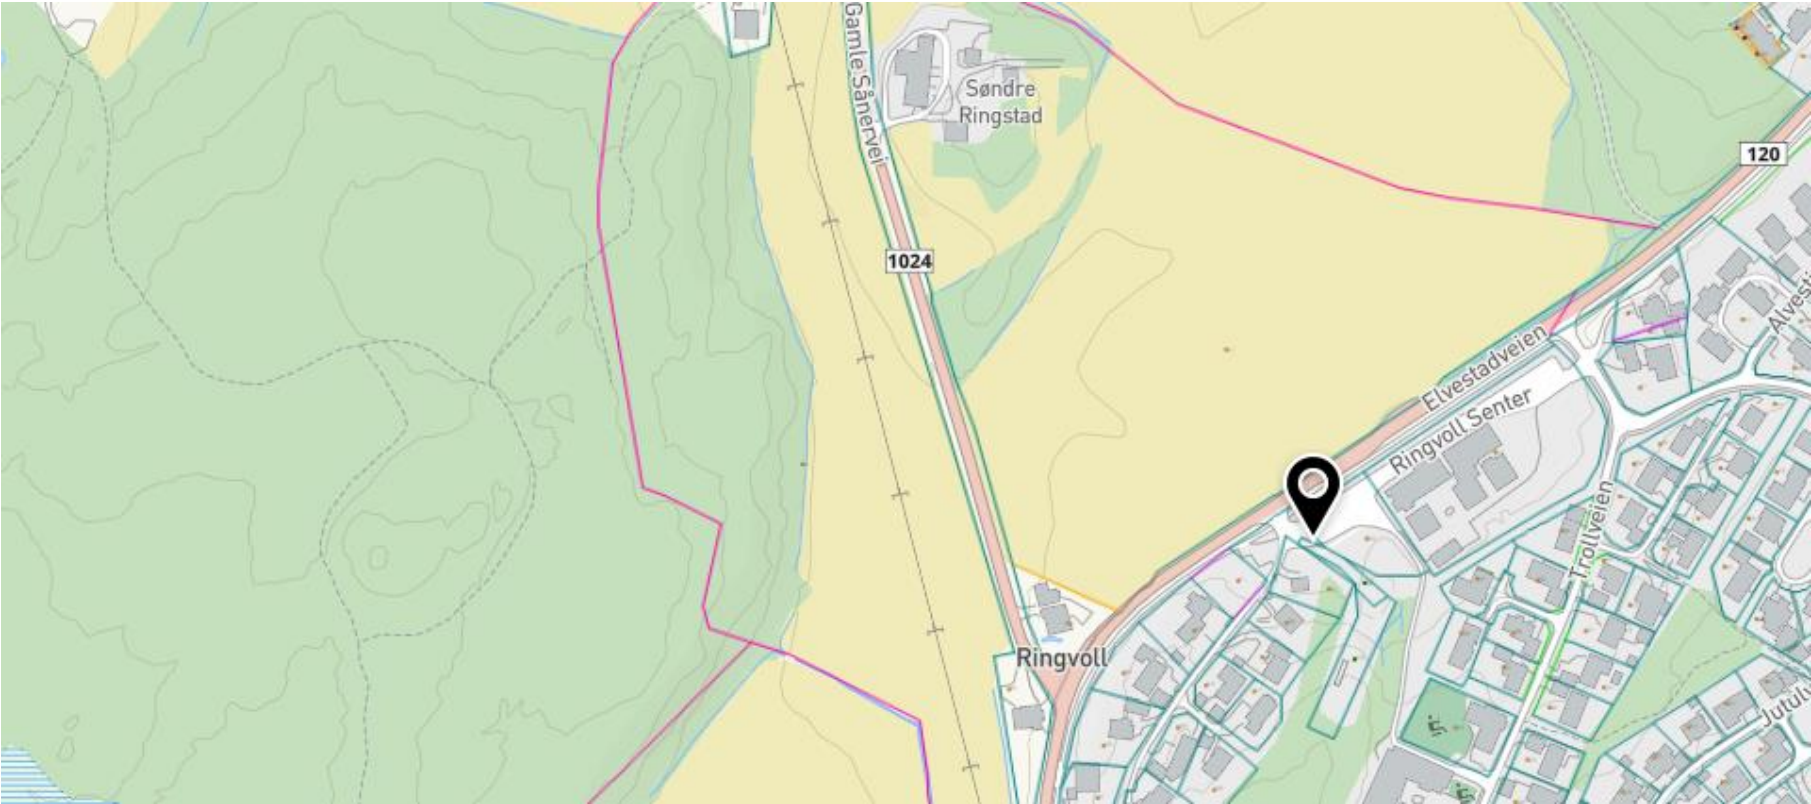

Ny plassering Nordre Vatn, oppstilling innerst på Vatnveien:

Frantsvoll:

Folkvang:

Tosebygda:

Tyrihjelltangen:

Lundebyvannet:

Lunde:

Slora:

Dynjan:

Ringvoll:

Tomter: