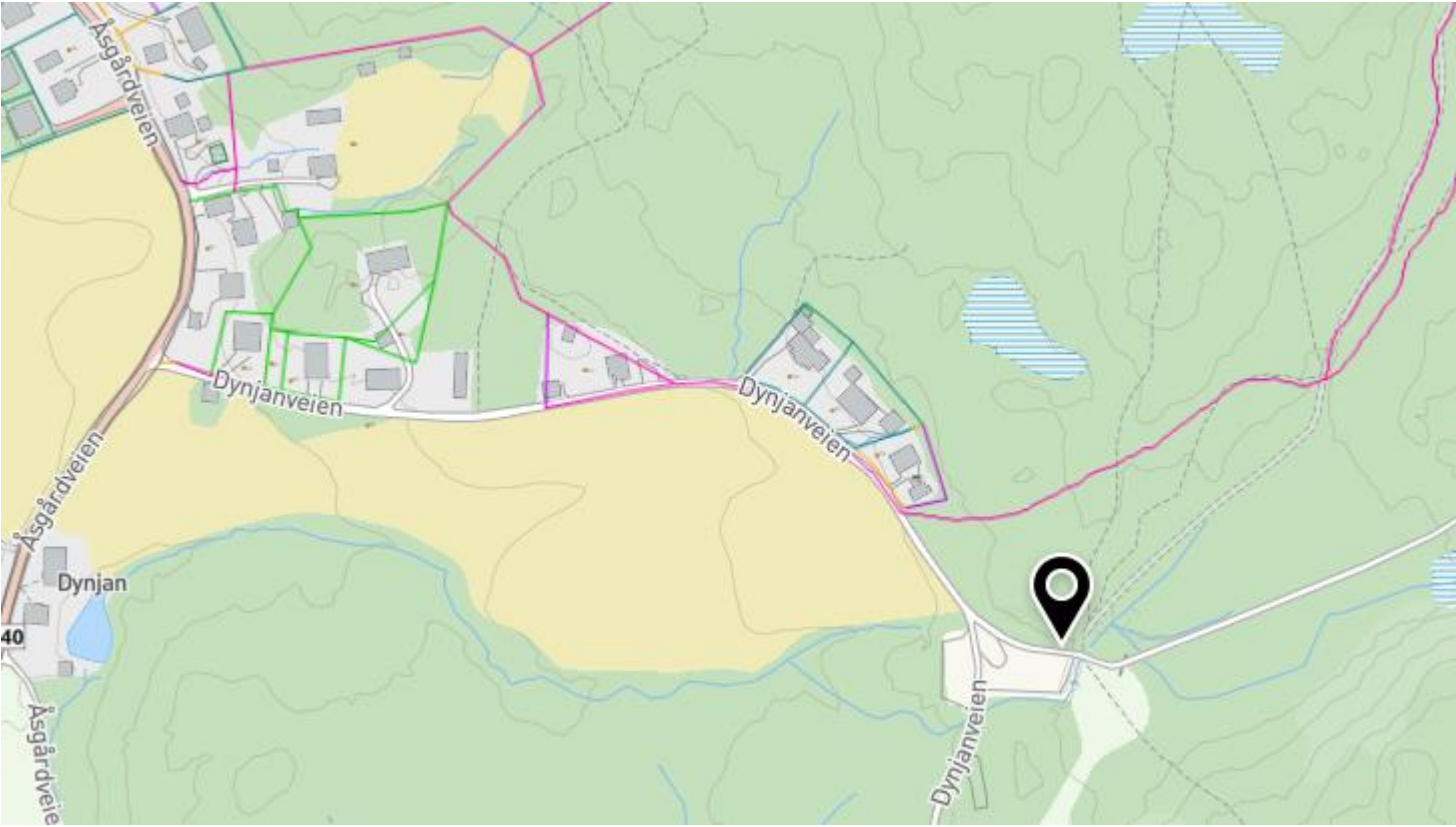

Ny plassering Nordre Vatn, oppstilling innerst på Vatnveien:

Frantsvoll:

Folkvang:

Tosebygda:

Tyrihjelltangen:

Lundebyvannet:

Lunde:

Slora:

Dynjan:

Ringvoll:

Tomter: