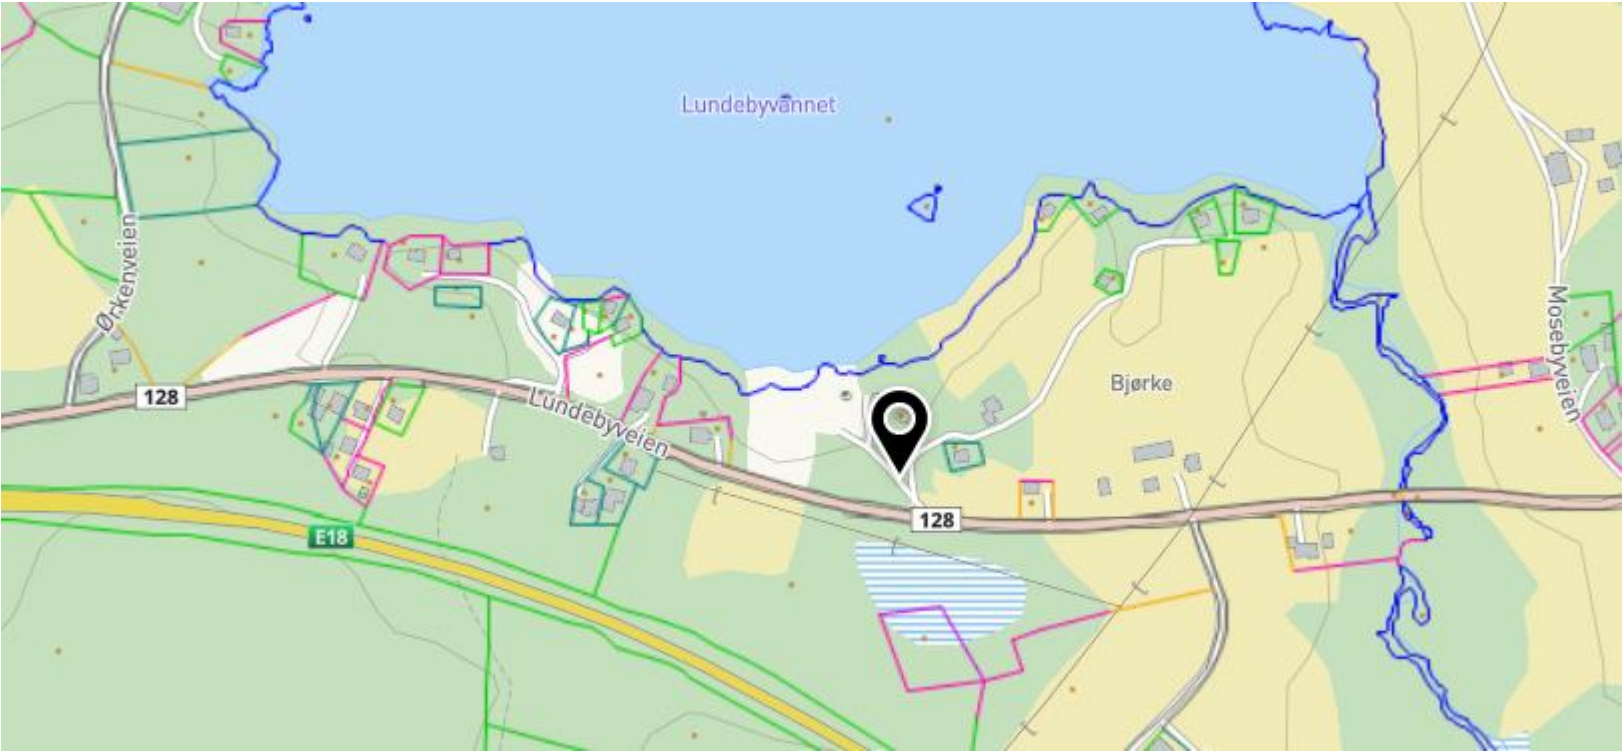

Ny plassering Nordre Vatn, oppstilling innerst på Vatnveien:

Frantsvoll:

Folkvang:

Tosebygda:

Tyrihjelltangen:

Lundebyvannet:

Lunde:

Slora:

Dynjan:

Ringvoll:

Tomter: